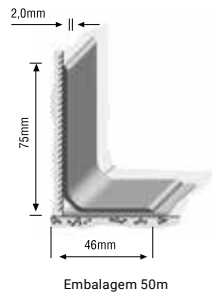

Rodapé Hospitalar de Sobrepôr - 9370

Utilizado com pisos em mantas ou placas.