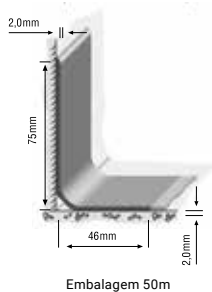

Rodapé Hospitalar em nível - 9368

Utilizado com Paviflex® Natural.