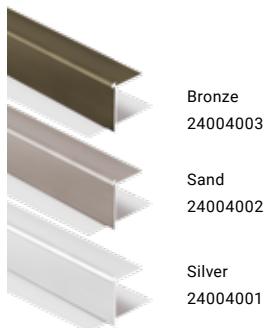

Testeira 2,5mm*

Comprimento da barra: 2,50m
Embalagem: 25m