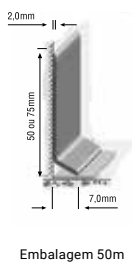

Rodapé Curvo 9364 (50mm) e 9365 (75mm)

Utilizado com pisos em mantas ou placas.